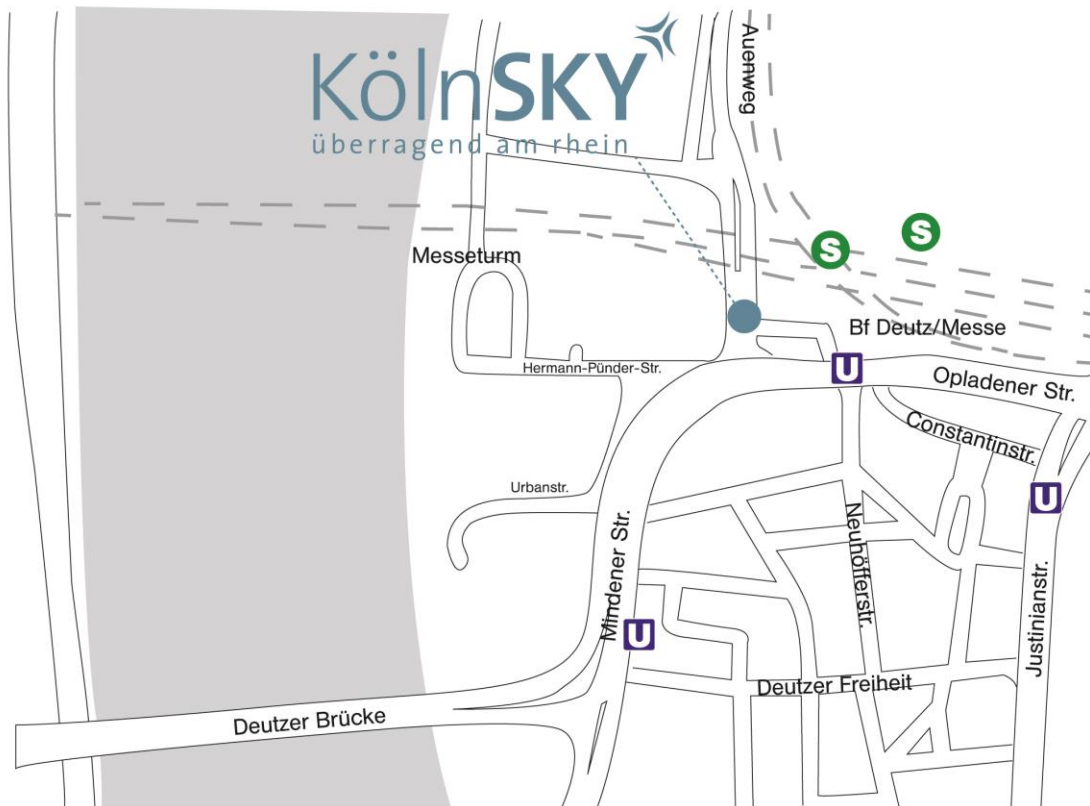

Anreise zum KölnSKY

Von Norden über AK Leverkusen:

A3 Richtung AK Köln-Ost, Richtung Zentrum.

Anschluss Pfälzischer Ring/Messe, Richtung Deutz.

Von Südosten (A3) über AD Heumar:

A4 Richtung Aachen/Köln-Deutz.

AK Gremberg Richtung Deutz /Messe

KölnSKY, Ottoplatz 1, Ecke Hermann-Pünder-Str., 50679 Köln, tel.: +49(0)221-88 88 97 0

Anreise zum KölnSKY

In Deutz folgen Sie den Parkwegweisern zur LVR-Tiefgarage. Parken Sie in der öffentlichen Tiefgarage des KölnTriangle. Nehmen Sie die Einfahrt über die Hermann-Pünder-Straße.