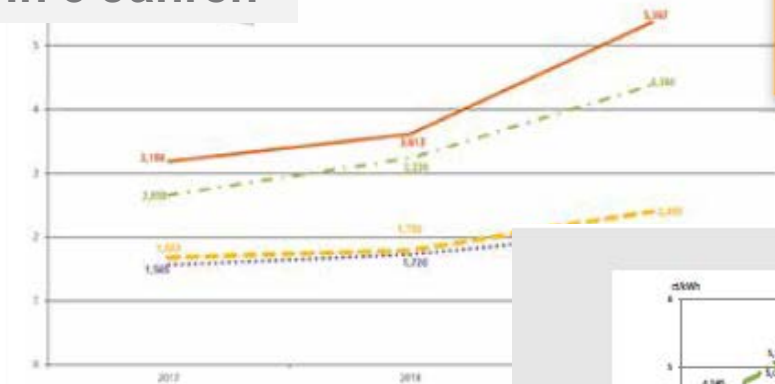

INTELLIGENTE BESCHAFFUNGSMODELLE VS KLASSISCHER FIXPREIS

In 3 Jahren

Ersparnis:
Strom 16 %
Gas 8 %