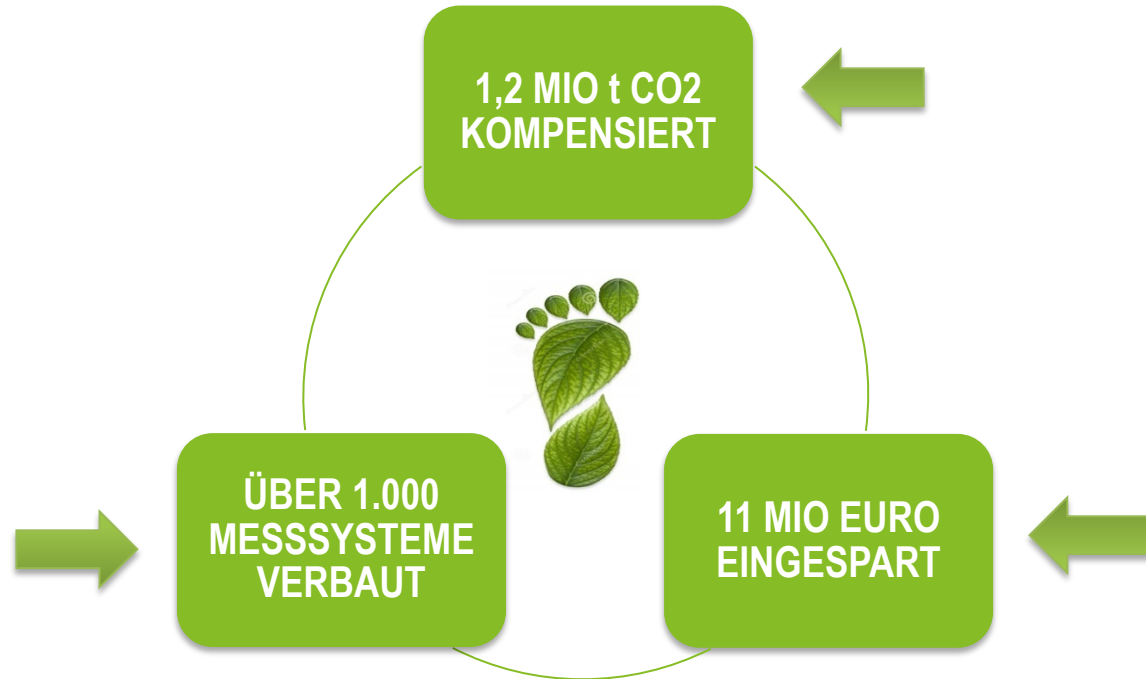

:meistroENERGIE

meistro
IHR ENERGIELIEFERANT-& DIENSTLEISTER
SEIT 2006

Energie, die autark macht.

WAS MACHEN WIR ANDERS.

- » 2006 geründet
- » 20.000 Lieferstellen bundesweit
- » 1.000.000.000 kWh/a
- » Über 200 Energiepartnerschaften mit rund 500.000 Mitgliedsbetriebe
- » **UNSERE VISION:**
Autarkie & Klima sind die Zukunft
- » **UNSERE MISSION:**
Die Unternehmen auf diesem Weg professionell begleiten
- » 55 kompetente Kolleginnen & Kollegen

1. WAS BRINGEN UNSERE LEISTUNGEN FÜR DIE MITGLIEDERBINDUNG DER VERBUNDGRUPPE?

ÖKOLOGIE & ÖKONOMIE IM EINKLANG! DAS IST DIE KLIMA-&ENERGIEOFFENSIVE IN IHER VERBUNDGRUPPE

**ÖKOLOGIE & ÖKONOMIE IM EINKLANG! ERGEBNIS NACH 13 JAHRE
ZUSAMMENARBEIT MIT SERVICON & SEINEN MITGLIEDERN**